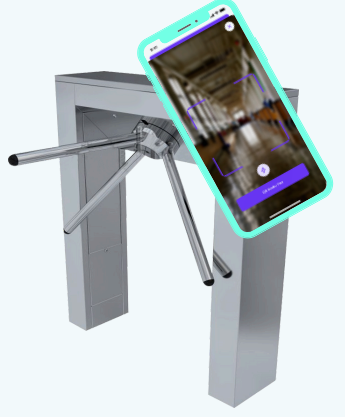

soliclub

#mobilözgürlük

2-

Nasıl Kullanılır?

Kullanıcılar, SoliClub mobil uygulamasına üye olduktan sonra kampüs içerisinde yer alan yemekhane turnikeleri, yurt kapıları, asansörler gibi noktalarda kare kodu okutarak hızlı bir şekilde geçiş yapabilirler. Ayrıca sosyal tesis, kafeterya, otopark gibi noktalarda güvenli ve temassız ödeme yapabilirler. Banka veya kredi kartı kullanmayan kullanıcılar, SoliClub üzerinden anlaşmalı bankaların kartlarına kolayca başvuruda bulunabilirler.

4-

Fiziksel Kartlara Elveda

SoliClub kullanıcıları fiziksel okul kimlik kartlarına veda ediyor. Kampüs içerisindeki tüm ihtiyaçlarını akıllı telefonları ile çözebilen kullanıcılarımız, fiziksel kartlarını yanlarında taşımak zorunda kalmıyorlar.

1-

Soliclub Nedir?

SoliClub, üniversite öğrencilerinin ve çalışanlarının, akıllı telefonları ile kampüs içerisinde yer alan; yemekhane, otopark, sosyal tesis gibi noktalarda ödeme yapabilecekleri, turnike ve kapılardan geçebilecekleri bir mobil uygulamadır. SoliClub kullanan öğrenci ve personel, fiziksel okul kimlik kartına ihtiyaç duymaksızın kampüs içindeki tüm ihtiyaçlarını akıllı telefonları ile karşılayabilmektedir.