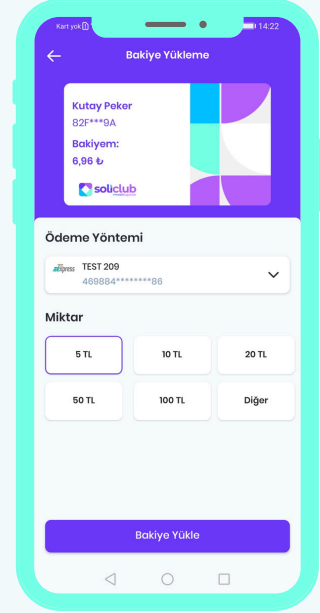

5-

Kampüsler Hızla Dijitalleşiyor

Mobil kampüs kart sistemi SoliClub birçok kampüste aktif olarak kullanılmaktadır. Bu inovasyon sürecinde üniversiteler kampüslerini hızla dijitalleştiriyor. Siz de bu eşsiz uygulamanın bir parçası olmak istiyorsanız bizimle iletişime geçebilirsiniz.