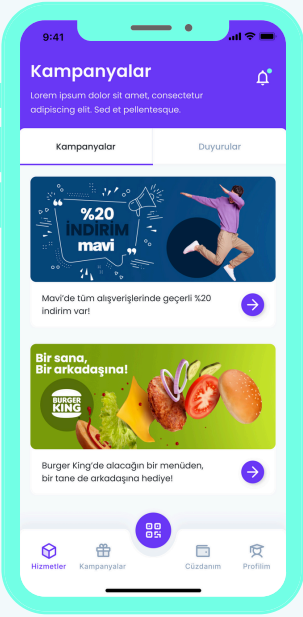

soliclub

#mobilözgürlük

2-

Nasıl Kullanılır?

Kullanıcılar, SoliClub mobil uygulamasına üye olduktan sonra kampüs içerisinde yer alan yemekhane turnikeleri, yurt kapıları, asansörler gibi noktalarda kare kodu okutarak hızlı bir şekilde geçiş yapabilirler. Ayrıca sosyal tesis, kafeterya, otopark gibi noktalarda güvenli ve temassız ödeme yapabilirler. Banka veya kredi kartı kullanmayan kullanıcılar, SoliClub üzerinden anlaşmalı bankaların kartlarına kolayca başvuruda bulunabilirler.

4-

Fiziksel Kartlara Elveda

SoliClub kullanıcıları fiziksel okul kimlik kartlarına veda ediyor. Kampüs içerisindeki tüm ihtiyaçlarını akıllı telefonları ile çözebilen kullanıcılarımız, fiziksel kartlarını yanlarında taşımak zorunda kalmıyorlar.

1-

Soliclub Nedir?

SoliClub, üniversite öğrencilerinin ve çalışanlarının, akıllı telefonları ile kampüs içerisinde yer alan; yemekhane, otopark, sosyal tesis gibi noktalarda ödeme yapabilecekleri, turnike ve kapılardan geçebilecekleri bir mobil uygulamadır. SoliClub kullanan öğrenci ve personel, fiziksel okul kimlik kartına ihtiyaç duymaksızın kampüs içindeki tüm ihtiyaçlarını akıllı telefonları ile karşılayabilmektedir.