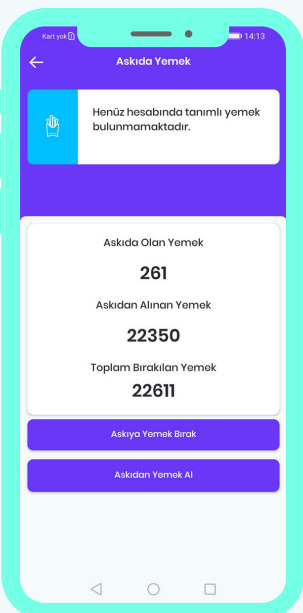

soliclub

#mobilözgürlük

2-

Nasıl Kullanılır?

Kullanıcılar, SoliClub mobil uygulamasına üye olduktan sonra kampüs içerisinde yer alan yemekhane turnikeleri, yurt kapıları, asansörler gibi noktalarda kare kodu okutarak hızlı bir şekilde geçiş yapabilirler. Ayrıca sosyal tesis, kafeterya, otopark gibi noktalarda güvenli ve temassız ödeme yapabilirler. Banka veya kredi kartı kullanmayan kullanıcılar, SoliClub üzerinden anlaşmalı bankaların kartlarına kolayca başvuruda bulunabilirler.

4-

Fiziksel Kartlara Elveda

SoliClub kullanıcıları fiziksel okul kimlik kartlarına veda ediyor. Kampüs içerisindeki tüm ihtiyaçlarını akıllı telefonları ile çözebilen kullanıcılarımız, fiziksel kartlarını yanlarında taşımak zorunda kalmıyorlar.

1-

Soliclub Nedir?

SoliClub, üniversite öğrencilerinin ve çalışanlarının, akıllı telefonları ile kampüs içerisinde yer alan; yemekhane, otopark, sosyal tesis gibi noktalarda ödeme yapabilecekleri, turnike ve kapılardan geçebilecekleri bir mobil uygulamadır. SoliClub kullanan öğrenci ve personel, fiziksel okul kimlik kartına ihtiyaç duymaksızın kampüs içindeki tüm ihtiyaçlarını akıllı telefonları ile karşılayabilmektedir.