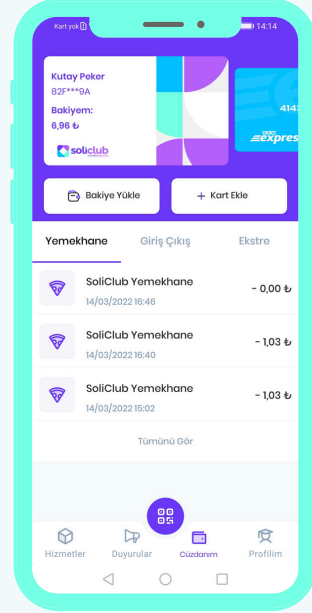

soliclub

#mobilözgürlük

2-

Nasıl Kullanılır?

Kullanıcılar, SoliClub mobil uygulamasına üye olduktan sonra kampüs içerisinde yer alan yemekhane turnikeleri, yurt kapıları, asansörler gibi noktalarda kare kodu okutarak hızlı bir şekilde geçiş yapabilirler. Ayrıca sosyal tesis, kafeterya, otopark gibi noktalarda güvenli ve temassız ödeme yapabilirler. Banka veya kredi kartı kullanmayan kullanıcılar, SoliClub üzerinden anlaşmalı bankaların kartlarına kolayca başvuruda bulunabilirler.

4-

Fiziksel Kartlara Elveda

SoliClub kullanıcıları fiziksel okul kimlik kartlarına veda ediyor. Kampüs içerisindeki tüm ihtiyaçlarını akıllı telefonları ile çözebilen kullanıcılarımız, fiziksel kartlarını yanlarında taşımak zorunda kalmıyorlar.

1-

Soliclub Nedir?

SoliClub, üniversite öğrencilerinin ve çalışanlarının, akıllı telefonları ile kampüs içerisinde yer alan; yemekhane, otopark, sosyal tesis gibi noktalarda ödeme yapabilecekleri, turnike ve kapılardan geçebilecekleri bir mobil uygulamadır. SoliClub kullanan öğrenci ve personel, fiziksel okul kimlik kartına ihtiyaç duymaksızın kampüs içindeki tüm ihtiyaçlarını akıllı telefonları ile karşılayabilmektedir.